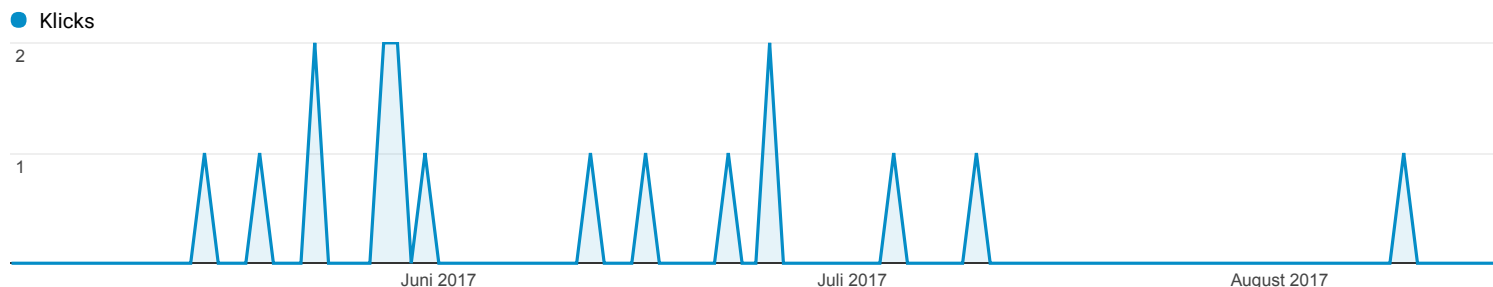

Suchanfragen

Google-Suche: Die 1000 häufigsten Zielseiten des Tages

Alle Nutzer
100,00 % Klicks

01.05.2017 - 17.08.2017

Explorer

Suchanfrage	Klicks	Impressionen	Klickrate (Click-through-Rate, CTR)	Durchschnittliche Position
	17 % des Gesamtwerts: 100,00 % (17)	737 % des Gesamtwerts: 100,00 % (737)	2,31 % Durchn. für Datenansicht: 2,31 % (0,00 %)	35 Durchn. für Datenansicht: 35 (0,00 %)
1. autoteile	0 (0,00 %)	9 (1,22 %)	0,00 %	1,3
2. abwasserentsorgung magdeburg	1 (5,88 %)	51 (6,92 %)	1,96 %	9,4
3. busunternehmen bördekreis	0 (0,00 %)	14 (1,90 %)	0,00 %	10
4. busunternehmen magdeburg umgebung	3 (17,65 %)	21 (2,85 %)	14,29 %	11
5. bus unternehmen magdeburg	0 (0,00 %)	20 (2,71 %)	0,00 %	17
6. busunternehmen magdeburg	0 (0,00 %)	48 (6,51 %)	0,00 %	21
7. hausbauunternehmen magdeburg	0 (0,00 %)	2 (0,27 %)	0,00 %	21
8. reisebusunternehmen magdeburg	0 (0,00 %)	19 (2,58 %)	0,00 %	22
9. kleinbusunternehmen magdeburg	0 (0,00 %)	12 (1,63 %)	0,00 %	22
10. autobusunternehmen magdeburg	0 (0,00 %)	10 (1,36 %)	0,00 %	22
11. trikevermietung bremerhaven	0 (0,00 %)	11 (1,49 %)	0,00 %	23
12. bauschutt container magdeburg	0 (0,00 %)	11 (1,49 %)	0,00 %	24
13. (other)	13 (76,47 %)	256 (34,74 %)	5,08 %	27
14. busunternehmen magdeburg tagesfahrten	0 (0,00 %)	11 (1,49 %)	0,00 %	28
15. trikevermietung halle saale	0 (0,00 %)	9 (1,22 %)	0,00 %	29
16. auspuff geiz möckern	0 (0,00 %)	1 (0,14 %)	0,00 %	30
17. trikevermietung magdeburg	0 (0,00 %)	10 (1,36 %)	0,00 %	30
18. abwasserentsorgung gommern	0 (0,00 %)	2 (0,27 %)	0,00 %	31
19. bauschuttcontainer magdeburg	0 (0,00 %)	10 (1,36 %)	0,00 %	31